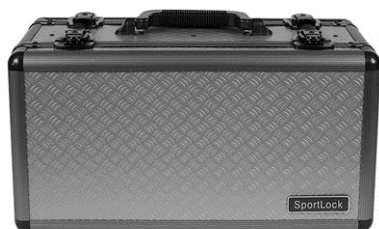

## BIRCHWOOD CASEY HAT SEIT HEUER AUCH PISTOLEN- UND GEWEHRKOFFER NEU IM PROGRAMM

WIR KÖNNEN IHNEN 2 MODELLVARIANTEN ANBIETEN

„DIAMOND LOCK“ IN ABS-PLASTIK AUSFÜHRUNG UND „ALUMA LOCK“ IN ALUMINIUM-AUSFÜHRUNG

751300 #00400

AlumaLock Pistolenkoffer  
für 2 Waffen, Farbe: Grau  
Aussen: 320 x 244 x 112 mm  
Innen: 302 x 212 x 61 mm

VKP 87,00

751302 #00600

AlumaLock Pistolenkoffer doppelseitig  
für 2 Waffen und Zubehör, Farbe: Grau  
Aussen: 430 x 224 x 218 mm  
Innen: 403 x 193 x 72 mm