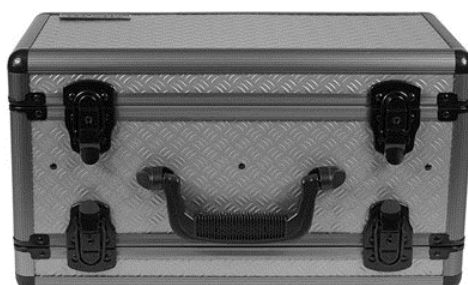

751300 #00400

AlumaLock Pistolenkoffer  
für 2 Waffen, Farbe: Grau  
Aussen: 320 x 244 x 112 mm  
Innen: 302 x 212 x 61 mm

VKP 87,00

751302 #00600

AlumaLock Pistolenkoffer doppelseitig  
für 2 Waffen und Zubehör, Farbe: Grau  
Aussen: 430 x 224 x 218 mm  
Innen: 403 x 193 x 72 mm

### ALUMA LOCK KOFFER:

AlumaLock Koffer sind mit einem starken Aluminiumrahmen sowie mit verstärkten Ecken konstruiert worden. Die Seitenverkleidung ist mit strukturiertem PVC versehen.

Die Innenausstattung ist mit einer hochwertigen Schaumstoffeinlage für maximalen Schutz der Waffe ausgestattet.