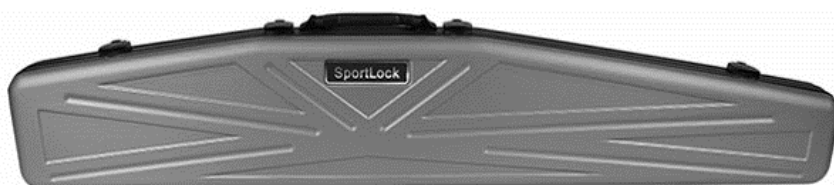

751312 #01001

Diamond Lock Gewehrkofer für 1 Waffe

Farbe: Silber

Aussen: 1207 x 252 x 117 mm

Innen: 1181 x 203 x 61 mm

VKP 292,00

751310 #01050

Diamond Lock Take-Town Gewehrkofer für zerlegbare Waffen ,

Farbe: Silber

Aussen: 935 x 312 x 127 mm

Innen: 909 x 276 x 66 mm

VKP 292,00