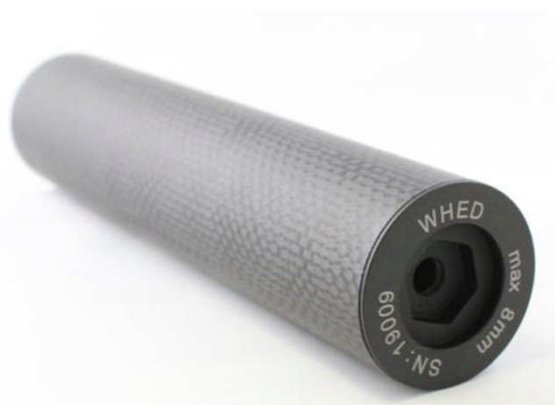

### GS MUTE X1, X2, X3 mit Carbonhülle

Gefertigt aus hochfestem Aluminium 70/75, zuzüglich einer 2 mm Carbonhülle.

Gewicht: 450g

Dezibel: ca. -36 dba

Durchmesser: 50 mm

Gesamtlänge: 230 mm

Laufverlängerung: 180 mm

Overbarrel: 50 mm

Modell X1 bis 6 mm

640020.00 Modell X2 bis 7,62 mm

Modell X3 bis 9,5 mm

**Bei jeder Lieferung ist ein Adapter Ihrer Wahl inkludiert**

VKP 640,00 inkl. 20%

**ROHOF**  
Ihr gewissenhafter Partner